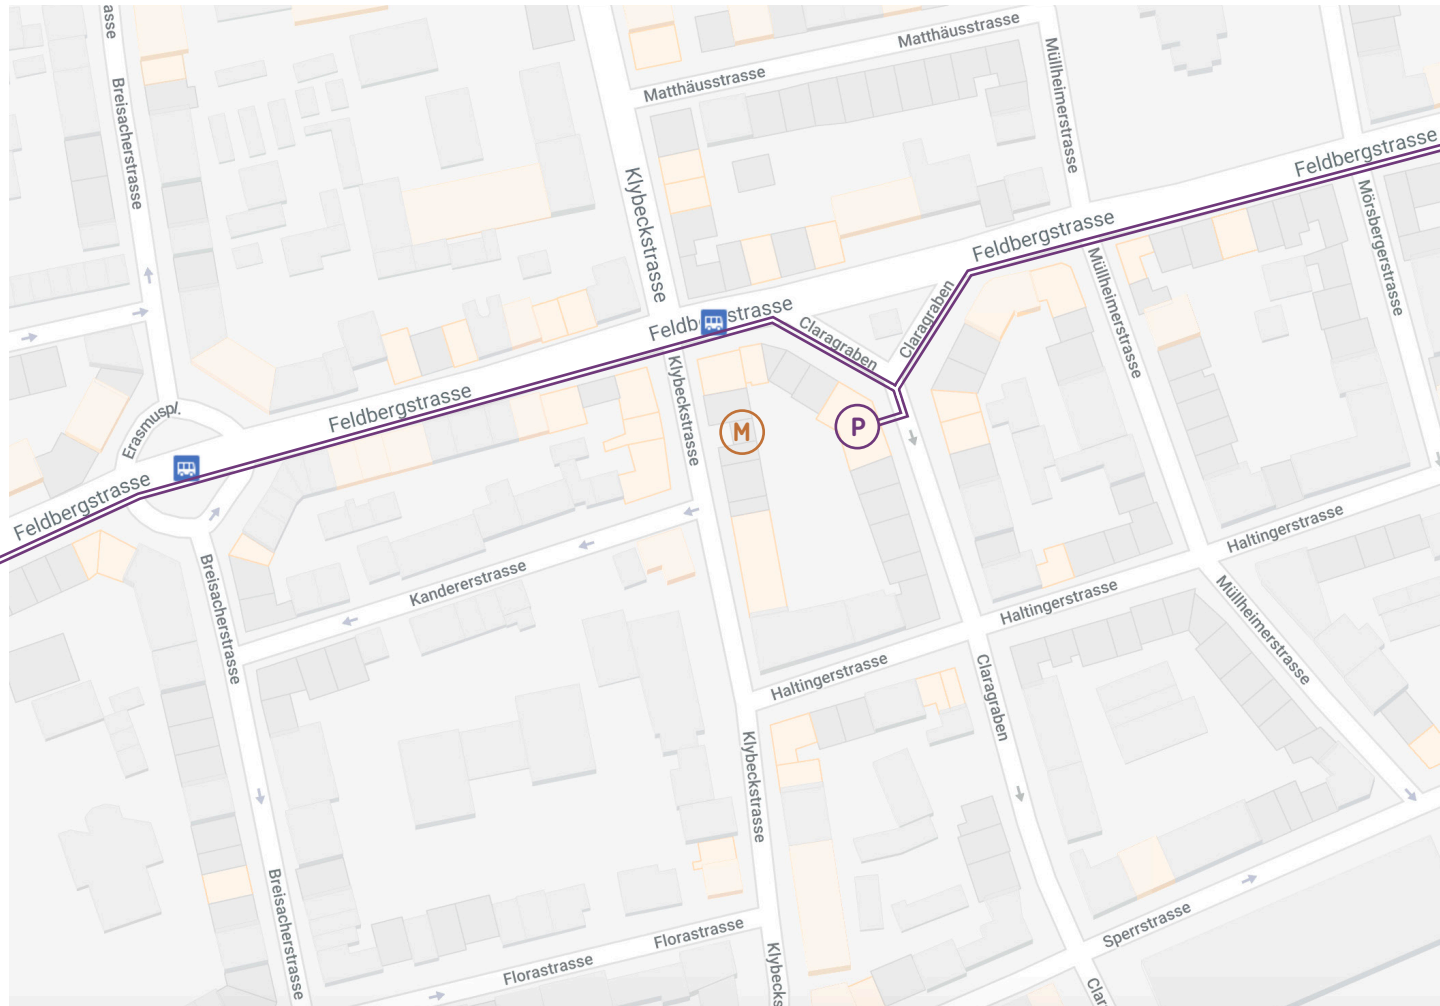

MATHEA GEBURTSHAUS ANFAHRT ZUM PARKING

Anfahrt von Autobahn
Badischer Bahnhof

Anfahrt von
Johanniterbrücke

M Mathea Geburtshaus
Klybeckstrasse 64/70

P Parking
Claragraben 159

Im Parking ist der Weg zum
Geburtshaus ausgeschildert